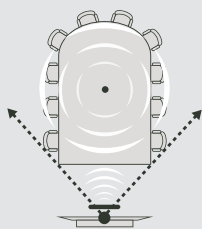

RightSight

Technologie ovládání kamery Logitech RightSight automaticky posouvá objektiv a reguluje přiblížení tak, aby byly vždy zabráný všechny osoby. RightSight detekuje lidské postavy, ne jen obličej, čímž zajistí, že účastníci konference budou vždy v záběru a optimálně zachyceni na obrazovce.

RightLight

Technologie Logitech RightLight se širokým dynamickým rozsahem (WDR) zajistí ten nejlepší možný obraz bez ohledu na světelné podmínky. RightLight™ potlačuje obrazový šum, optimalizuje vyvážení světla a vylepšuje sytost barev pro přirozený vzhled pleti všech odstínů.

RightSound

Logitech RightSound je sada technologií pro zpracování zvuku a designových inovací, které videokonferencím propůjčují špičkový zvuk pro firemní využití. Technologie RightSound, optimalizovaná pro lidský hlas, potlačuje nechtěné vibrace a ruchy a soustřeďuje se na aktivní reproduktor tak, aby přenášel každé slovo s pozoruhodnou čistotou.

SCHÉMATA UMÍSTĚNÍ V MÍSTNOSTI

Rally

AŽ 10 MÍST